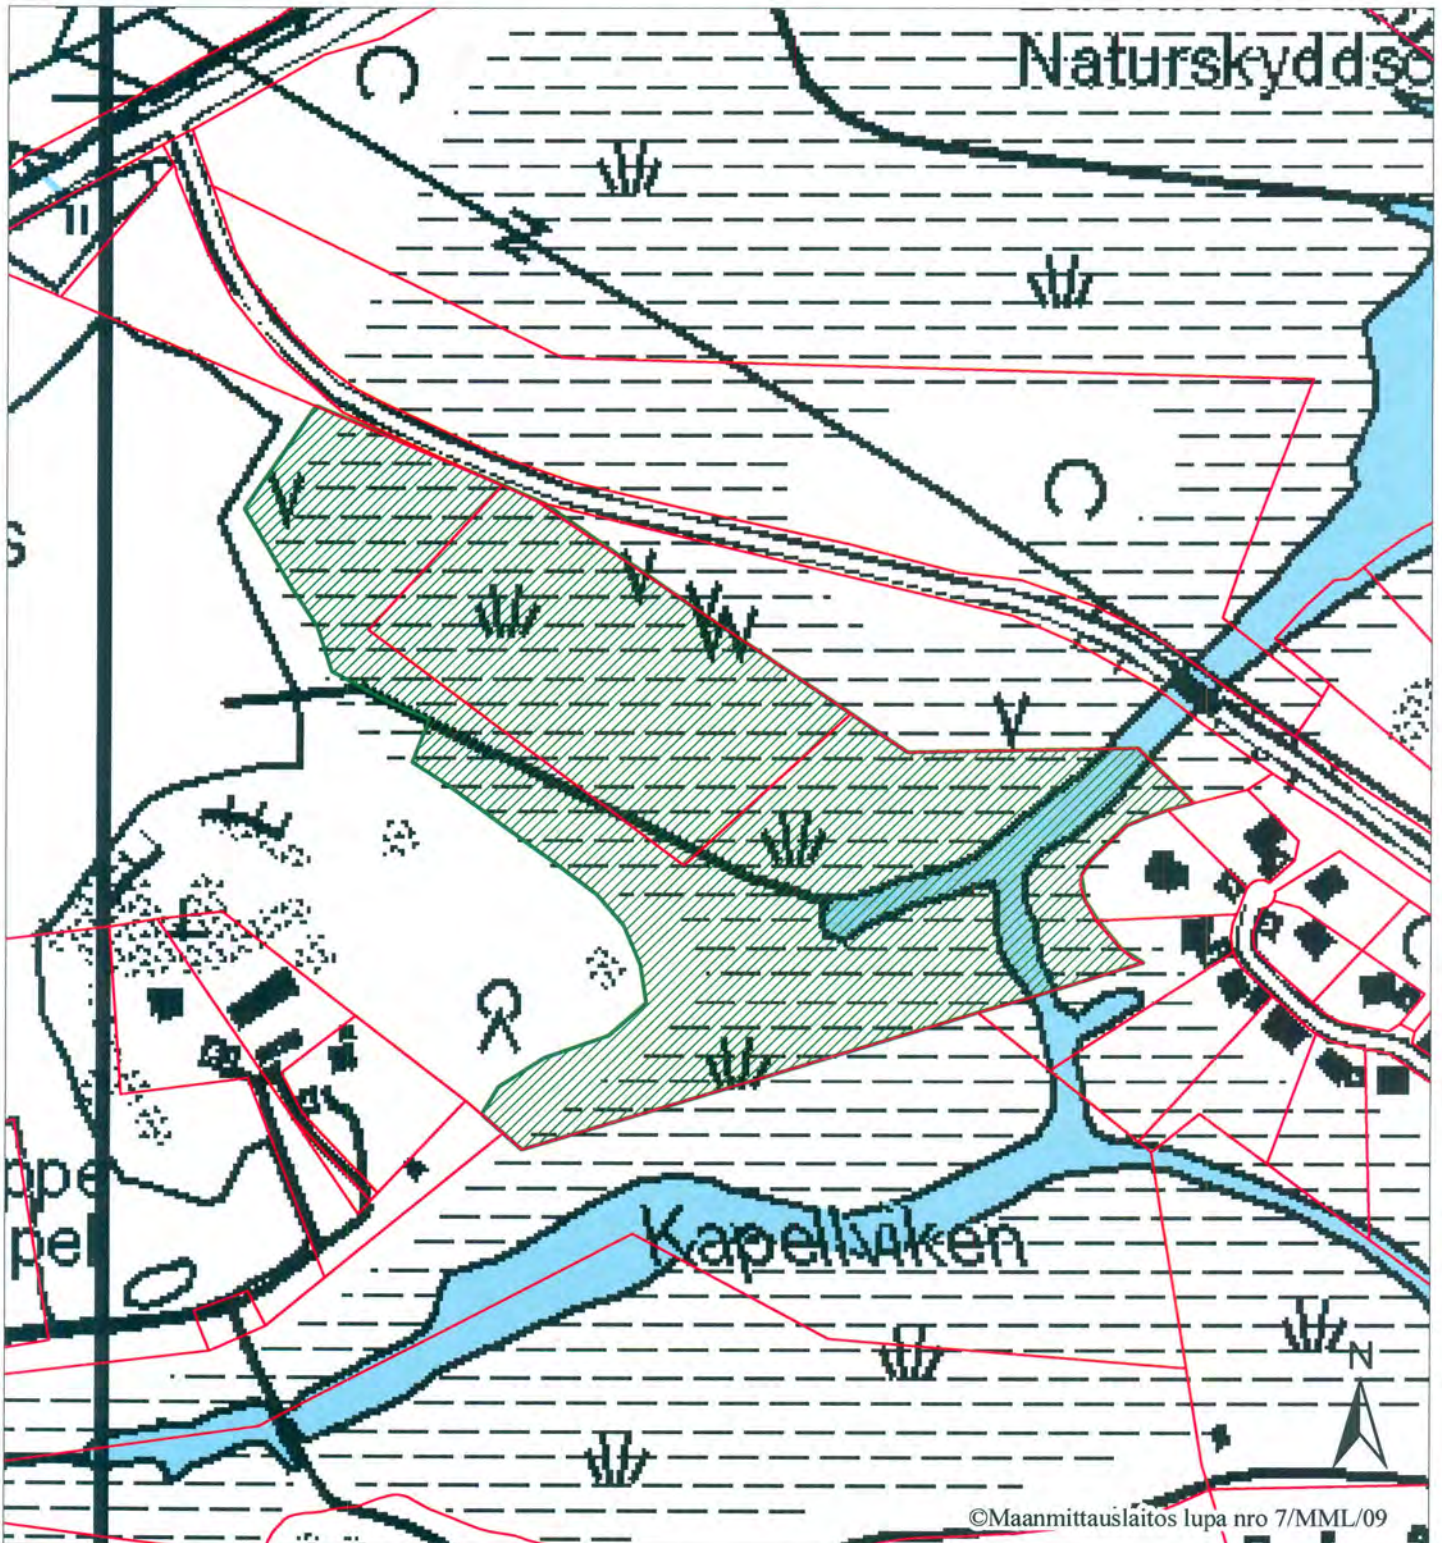

Kapellvikenin luonnonsuojelualue

Kunta: Helsinki

UUDENMAAN
YMPÄRISTÖKESKUS
NYLANDS
MILJÖCENTRAL

 Kiinteistöt

 Ehdotus luonnonsuojelualueeksi

Mittakaava 1:4 000

Pinta-ala n. 8,8 ha

Peruskartalehti: 204307

Koordinaatisto: YKJ

Nurkkakoordinaatit: 3399926, 6683146 3400819, 6683999

Kiinteistöraja-aineisto vastaa vuoden 2009 alun tilannetta

Uudenmaan ympäristökeskus/JL/17.12.2009